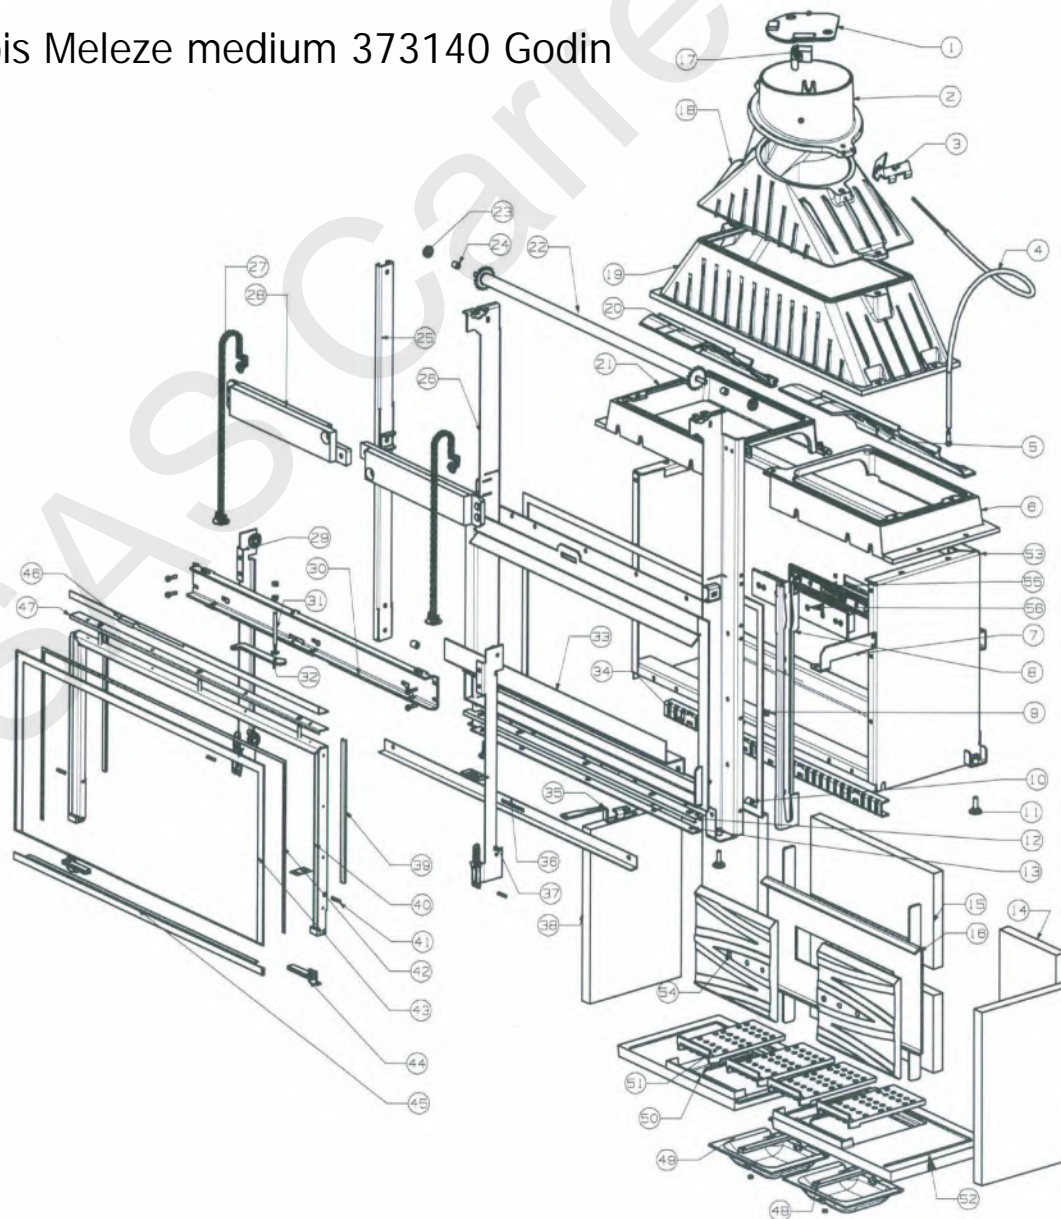

## Poêle à bois Meleze medium 373140 Godin

N°	Désignation	Code
1	Clapet	6736
2	Sortie ronde Ø230	6735
3	Attache commande clapet	010498A
4	Câble transmission commande clapet	3786
5	Défecteur droit	6730A
6	Collerette fonte droite	7425
7	Attache commande clapet bas	10178
8	Rail droit	010173C
9	Joint autocollant 20x3	-
10	Fixation rail	010166B
11	Pied vérin	10018
12	Joint inox sur corps	10579
13	Assemblage joint corps	10582
14	Réfractaire fond latéral	10691
15	Réfractaire fond central	10690
16	Support plaques décors	510031
17	Commande clapet	32661
18	Avaloir supérieur	6721
19	Avaloir inférieur	6720
20	Défecteur gauche	6731A
21	Collerette fonte gauche	7426
22	Arbre de transmission	10584
23	Roulement 10/22	-
24	Entretoise	6584
25	Rail gauche	010147D
26	Cassis porte	510032
27	Ensemble chaîne 06b	-
28	Contrepoids	7424
29	Tôle support galets gauche	10275
30	Ensemble verrou porte	510032
31	Axe de loquet	10027
32	Loquet de fermeture	10029
33	Pare cendre	10576
34	Registre	10183
35	Commande registre	010182B
36	Pièce propreté basse	10575
37	Tôle support galets droit	10274
38	Réfractaire latéral	6596
39	Joint de porte Ø11	-
40	Ensemble porte	510034
41	Goupille G07x25	-
42	Joint de vitre autocollant 7x3	-
43	Vitre	10594
44	Poignée inox go	-
45	Baguette de protection vitre	10597
46	Poignée d'accompagnement	10595
47	Pièce de maintien vitre	10596
48	Poignée cendrier	10695
49	Cendrier	7575
50	Grille foyère	7564
51	Sole foyère gauche	7573
52	Sole foyère droite	7574
53	Cops foyer	510030
54	Plaque décor go	7580
55	Support boîte air secondaire	7225
56	Boîte air secondaire	7226
	Joint plat 7x3	-